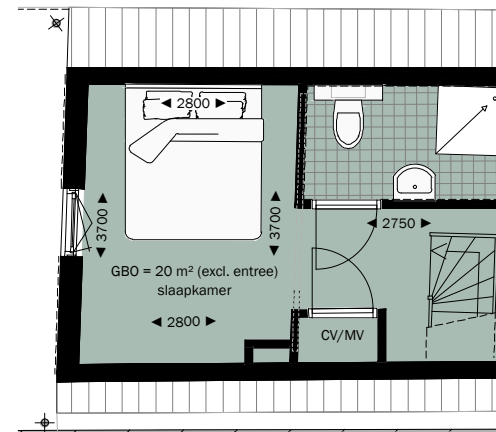

gemeenschappelijke binnenplaats / tuin  
inrichting n.t.b.

61c

Etos  
winkelfunctie

Jamin  
winkelfunctie

ENTREE:  
59 en 59a

ENTREE:  
61 t/m 61m

Naaiersstraat 31

begane grond

Markt 61 e

Markt 61 f

VERDIEPING 2

VERDIEPING 3

Markt 61 h

VERDIEPING 2

VERDIEPING 3

Markt 61 j