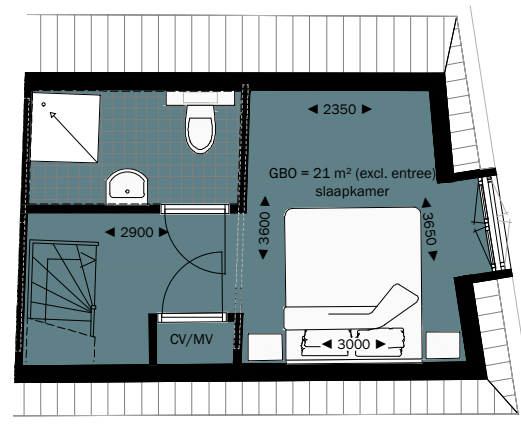

gemeenschappelijke binnenplaats / tuin  
inrichting n.t.b.

61c

Etos  
winkelfunctie

Jamin  
winkelfunctie

ENTREE:  
59 en 59a

ENTREE:  
61 t/m 61m

Naaiersstraat 31

begane grond

Markt 61 e

Markt 61 f

VERDIEPING 2

VERDIEPING 3

Markt 61 h

VERDIEPING 2

VERDIEPING 3

Markt 61 j