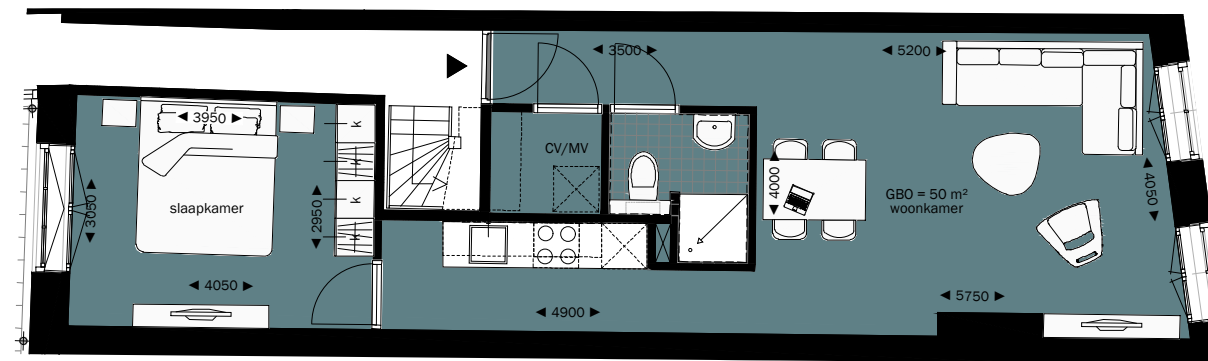

gemeenschappelijke binnenplaats / tuin  
inrichting n.t.b.

61c

Etos  
winkelfunctie

Jamin  
winkelfunctie

ENTREE:  
59 en 59a

ENTREE:  
61 t/m 61m

Naaiersstraat 31

begane grond

Markt 59 a

Markt 61

Markt 61 a

Markt 61 b

VERDIEPING 1

BEGANE GROND

Markt 61 c

Markt 61 d