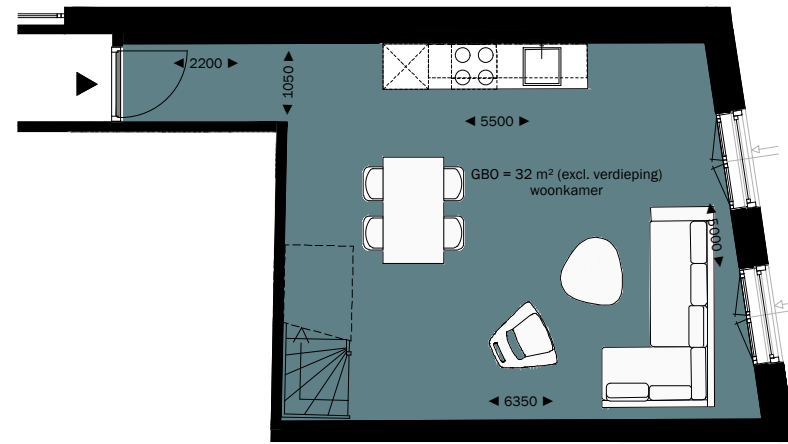

VERDIEPING 2